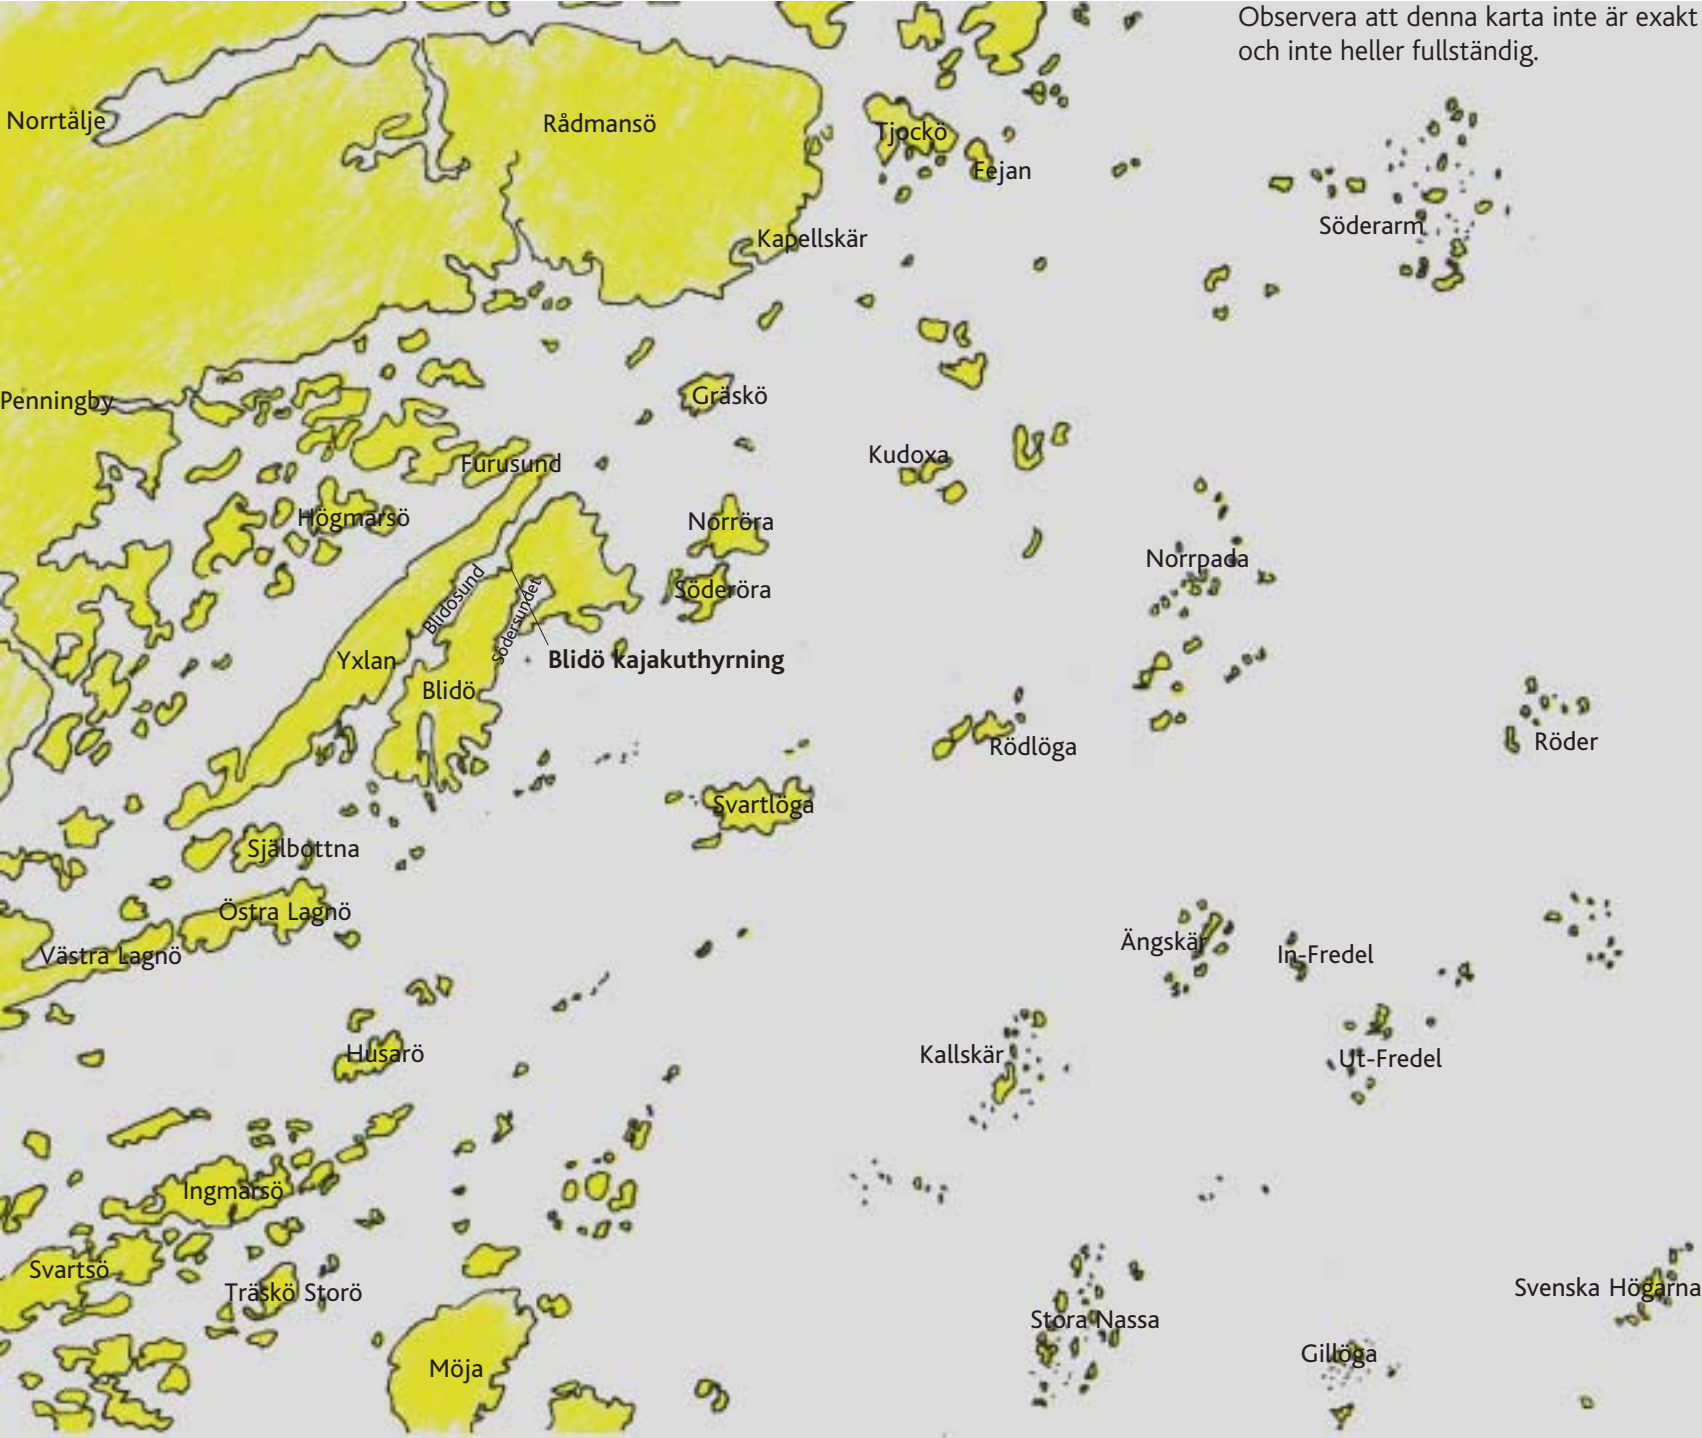

Observera att denna karta inte är exakt och inte heller fullständig.

Norrtälje

Rådmansö

Tjockö

Fejan

Kapellskär

Söderarm

Penningby

Graskö

Kudoxa

Furusund

Högmarö

Norröra

Söderöra

Norrpada

Blidö
Söderörden

Västra Lagnö

Husarö

Kallskär

In-Fredel

Ut-Fredel

Ingmarsö

Svartsö

Träskö Storö